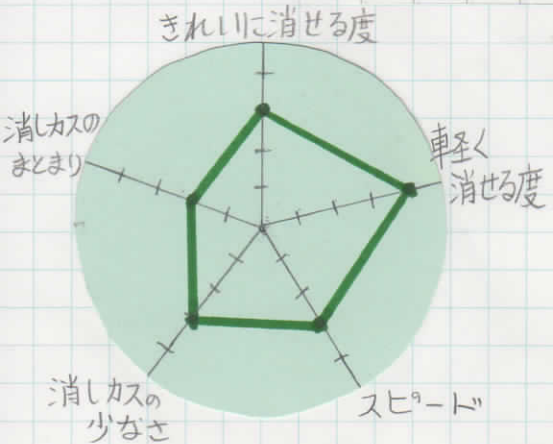

アーチ Arch

ノート1行消し

消								た。
---	--	--	--	--	--	--	--	----

きれいに消せる度  
軽く消せる度  
スピード  
消しカスの少なさ  
消しカスのまとまり

ノート1字消し

沼津市立第	小学校
-------	-----

きれいに消せる度  
軽く消せる度  
スピード  
消しカスの少なさ  
消しカスのまとまり

# 画用紙

④

きれいに消せる度

きれいに消せる度

消カスの  
まどまり

軽く  
消せる度

軽く消せる度

スピード