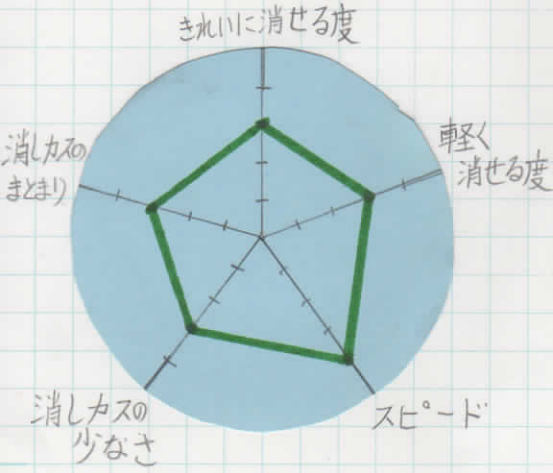

アーチ Arch

ノート1行消し

消								た。
---	--	--	--	--	--	--	--	----

きれいに消せる度  
軽く消せる度  
スピード  
消しカスの少なさ  
消しカスのまとまり

ノート1字消し

沼津市立第	小学校
-------	-----

きれいに消せる度  
軽く消せる度  
スピード  
消しカスの少なさ  
消しカスのまとまり

# 画用紙

④

きれいに消せる度

きれいに消せる度

消カスの  
まどまり

軽く  
消せる度

軽く消せる度

スピード